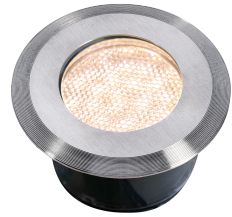

Onyx 60 R3 12V

| | |
|---|---------------------------------------|
| Artikelnummer | 153D |
| EAN Code | 5907800858020 |
| Garantie (jaar) | 6 |
| Toepassing | Terras, Oprit, Pad, Overkapping, Trap |
| Afmetingen H x B x D | 42 mm x 75 mm x 75 mm |
| Materiaal | RVS 316 |
| Kleur | Zilvergrijs |
| Wattage | 1 |
| Lumen | 23 |
| Lichtkleur | Warm wit |
| Kelvin (kleurtemperatuur) | 2700 |
| IP Klasse | IP67 |
| Kabellengte (meter) | 1 |
| Gewicht product (kg) | 0.293 |
| Beschermingsklasse | III |
| Minimale omgevingstemperatuur (°C) | -20 |
| Maximale omgevingstemperatuur (°C) | 50 |
| Lichthoek (graden) | 65 |
| Aantal armaturen in een verpakking | 1 |
| Boordiameter | 60 |
| Levensduur (uren) | 25000 |
| CRI | 84 |
| Dimmer | Nee |
| Geschikt voor externe dimmer | Nee |
| Overrijdbaar | Ja |
| AC/DC compatible | Ja |
| Frequentie (Hertz) | 50 |
| Kabeltype | H05RN-F |
| Male connector | Ja |
| Female connector | Nee |

| | |
|-------------------------------------|-------------------------------|
| Bevestigingsmateriaal | F-connector |
| Bijgeleverde accessoires | Extra lenzen |
| Vorm | Rond |
| Ondergrond | Hout |
| Licht richting | Naar boven |
| Smart | Nee |
| Verstelbaar | Nee |
| Onderwater | Nee |
| Omschrijving lichtbron | SMD LED 24x warm white 12V 1W |
| Aantal lichtbronnen per lamp | 1 |
| Lichtbron inclusief | Ja |